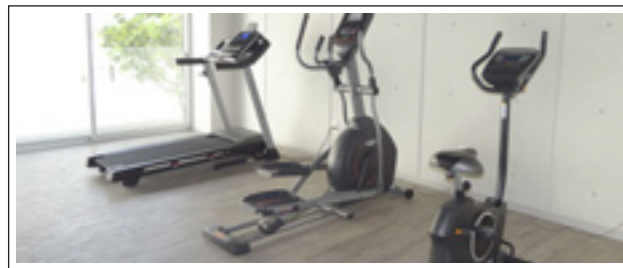

- 2 Recámaras

- Listo para habitar

- Cocina equipada

- 1 lugar de estacionamiento

Amenidades

El desarrollo tiene un roof garden con espectaculares vistas, así como cardio room y salón de usos múltiples.

Ubicación