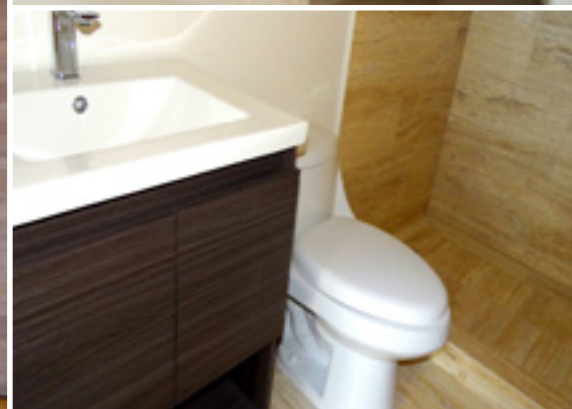

Brezo San Jerónimo

Capitalia
Tu estilo de vida

Características

Departamento 301 de 68m² en el exclusivo desarrollo Brezo San Jerónimo con entrega inmediata, listo para estrenar

- Área social

- Área de lavado